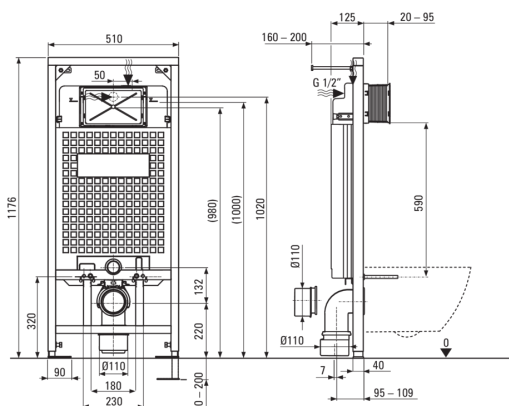

PEONIA

Set WC, îngropat

Codul produsului: CDENNZPW
Culoarea: nero

Cadru wc îngropat

Reglarea înălțimii cadrului [mm]	200
Capacitatea rezervorului [l]	9
Evacuare dublă [l]	3/6
Conceput pentru un cadru ușor	Da
Conceput pentru instalare în fața unui perete portant	Da
Robinet de conexiune g1/2"	Da
Evacuare și umplere silențioase	Da
Distanța șuruburilor de montare 180 mm și 230 mm	Da

Vas wc

Finisaj	nero
Tip	montare pe perete
Tipul bordurii	fără bordură
Piese îngropate	Da

Capac wc

Capac wc cu închidere lentă	Da
Capac wc delicat	Da
Balamale cromate	Da
Detășare rapidă a capacului	Da
Antibacterian	Da

Butoane pentru cadru

Finisaj	nero
Tipul suprafeței	mat
Tipul butonului	dublu

Caracteristici:

- Buton dublu, care permite reglarea volumului de apă folosit
- Ceramică solidă și rezistentă care nu își pierde proprietățile după o folosință îndelungată
- Cuvă fără bordură pentru curățare și igienizare ușoară
- Capac de WC cu închidere lentă
- Sistem de instalare cu elemente de fixare mascate
- Agent de curățare special, sigur pentru suprafețele curățate